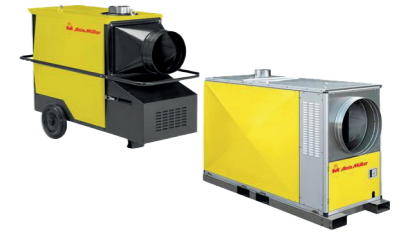

MOBILE WARMLUFTHEIZUNG bis 750 kW

Entfachen Sie sofortige und zuverlässige Wärme mit unseren mobilen Warmluftheizungen. Diese leistungsstarken Geräte bieten die benötigte Wärme ohne Vorlaufzeit. Dank ihres geringen Gewichts und kompakten Designs sind sie äußerst vielseitig einsetzbar.